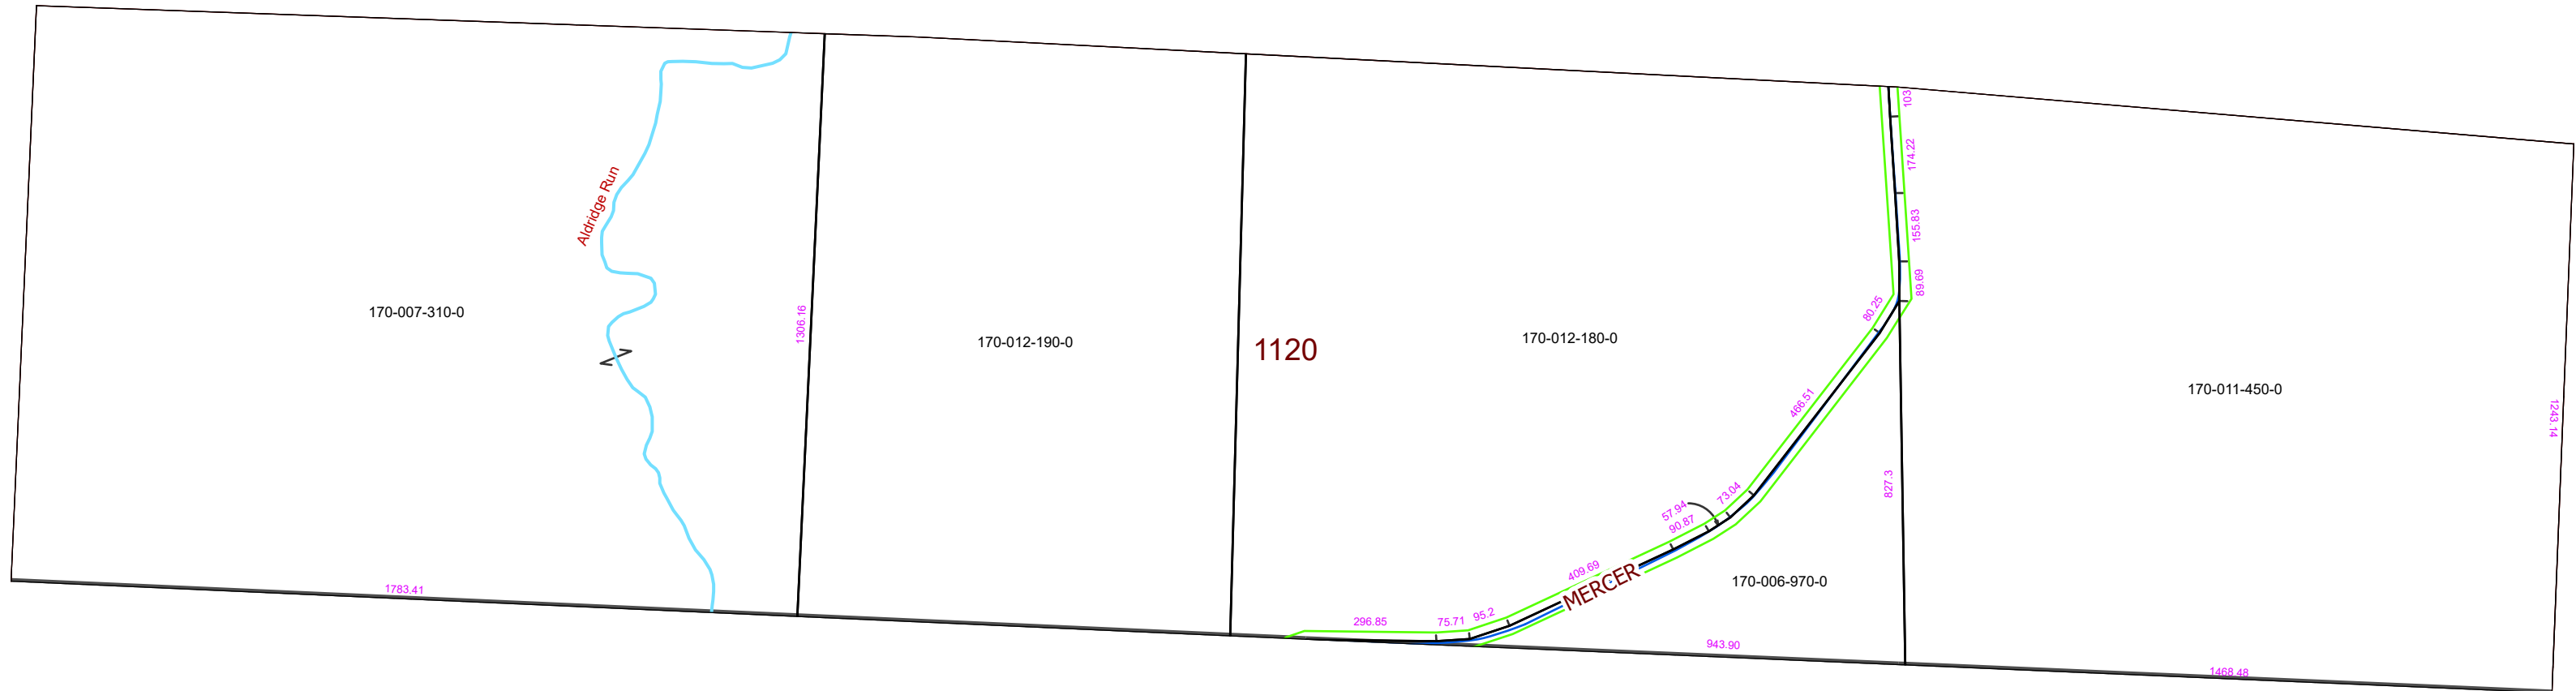

# MORGAN COUNTY, OHIO

WINDSOR TWP. FRAC. 1120, T-8, R-11, OHIO CO. PURCHASE

PIN	Owner	LegalDescr	VOL	PAGE	Acres
170-011-450-0	ERWIN SANDRA E	R11 T08 S00 FR 1120	OR225	3478	43.32
170-012-190-0	ERWIN SANDY	R11 T08 S00 FR 1120	OR222	2234	29.97
170-012-180-0	ERWIN SANDY	R11 T08 S00 FR 1120	OR222	2234	39.08
170-007-310-0	HALSEY WILLIAM E & LINDA K	R11 T08 S00 FR 1120	OR9	468	53.538
170-006-970-0	WALTERS JAMES H	R11 T08 S00 FR 1120	OR212	227	7.183

**Boundaries**  
**Type**  
 — County  
 — Hidden  
 — Hydro  
 — Parcel  
 — ROW  
 — Section  
 — Lot  
 ..... <all other values>

08/10/2020